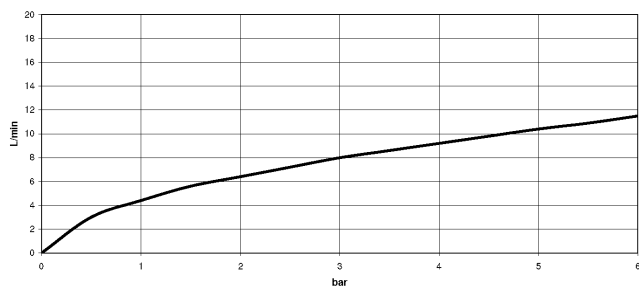

1:5

Diagramma di portata

Certificati

LGA_28657.

Belgaqua_24-005-27_3.

33 870 809

Elenco delle parti di ricambio

N.	Codice articolo	Denominazione	Quantità necessaria	Tempo di produzione
1	90 28 22 397 00-00	bocca di erogazione	1	10
2	90 15 05 064 05 90	cartuccia	1	2
3	09 14 10 190 90	guarnizione	1	2
4	09 28 30 030-00	copertura	1	10
5	90 20 80 052 00-00	manopola	1	10
6	04 28 20 067 00 90	tubo	1	2
7	90 24 03 253 00 90	adattatore	1	2
8	04 30 02 120 00-00	flessibile	1	10
9	04 21 50 010 00 90	accessori	1	2
10	04 30 04 101 00 90	flessibile	2	2
11	04 30 11 040 00 90	set di fissaggio	1	2
12	90 18 40 317 00-00	doccia	1	10