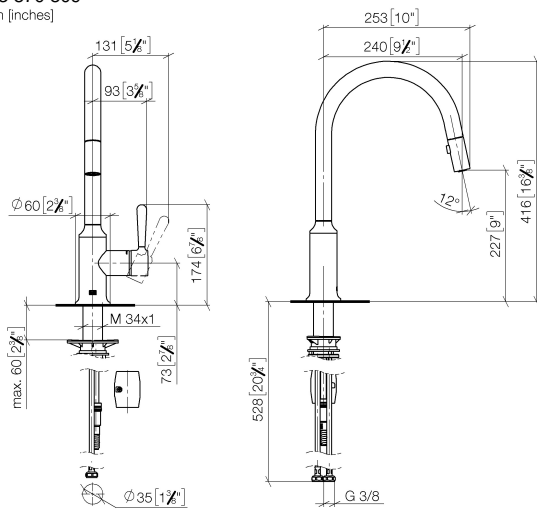

Prodotti complementari

Set limitazione di giro -

12 823 970 90

Prodotti complementari

VAIA Dispenser con rosetta - Cromato

82 434 809-00

33 870 809

mm [inches]

1:5

Diagramma di portata

Certificati

LGA_28657.

Belgaqua_24-005-27_3.

33 870 809

Elenco delle parti di ricambio

N.	Codice articolo	Denominazione	Quantità necessaria	Tempo di produzione
1	90 28 22 397 00-00	bocca di erogazione	1	10
2	90 15 05 064 05 90	cartuccia	1	2
3	09 14 10 190 90	guarnizione	1	2
4	09 28 30 030-00	copertura	1	10
5	90 20 80 052 00-00	manopola	1	10
6	04 28 20 067 00 90	tubo	1	2
7	90 24 03 253 00 90	adattatore	1	2
8	04 30 02 120 00-00	flessibile	1	10
9	04 21 50 010 00 90	accessori	1	2
10	04 30 04 101 00 90	flessibile	2	2
11	04 30 11 040 00 90	set di fissaggio	1	2
12	90 18 40 317 00-00	doccia	1	10